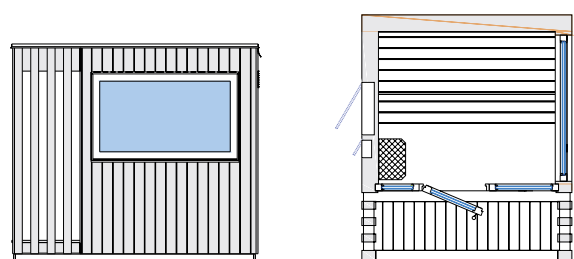

# SAUNUM AIRCUBE SPACE

Außenmaße (Tiefe × Breite × Höhe)

EU 240x280x248 cm

US 210x280x248 cm (6.89x9.19x8.14 ft)

FENSTER SEITLICH VERTIKAL

FENSTER SEITLICH HORIZONTAL

HORIZONTAL BACK WINDOW

# SAUNUM AIRCUBE TERRACE

Außenmaße (Tiefe × Breite × Höhe)

EU 280x240x248 cm

US 215x280x248 cm (7.05x9.19x8.14 ft)

FENSTER SEITLICH VERTIKAL

FENSTER SEITLICH HORIZONTAL

FENSTER HINTEN HORIZONTAL