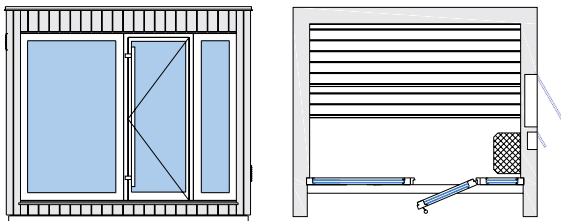

## SAUNUM AIRCUBE ONE

Außenmaße (Tiefe × Breite × Höhe)

EU 240x280x248 cm

US 210x280x248 cm (6.89x9.19x8.14 ft)

FENSTER SEITLICH VERTIKAL

FENSTER SEITLICH HORIZONTAL

FENSTER HINTEN HORIZONTAL

# SAUNUM AIRCUBE SPACE

Außenmaße (Tiefe × Breite × Höhe)

EU 240x280x248 cm

US 210x280x248 cm (6.89x9.19x8.14 ft)

FENSTER SEITLICH VERTIKAL

FENSTER SEITLICH HORIZONTAL

HORIZONTAL BACK WINDOW

# SAUNUM AIRCUBE TERRACE

Außenmaße (Tiefe × Breite × Höhe)

EU 280x240x248 cm

US 215x280x248 cm (7.05x9.19x8.14 ft)

FENSTER SEITLICH VERTIKAL

FENSTER SEITLICH HORIZONTAL

FENSTER HINTEN HORIZONTAL