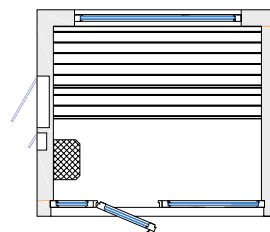

# technische zeichnungen

## SAUNUM AIRCUBE ONE

Außenmaße (Tiefe × Breite × Höhe)

EU 240x280x248 cm

US 210x280x248 cm (6.89x9.19x8.14 ft)

FENSTER SEITLICH VERTIKAL

FENSTER SEITLICH HORIZONTAL

FENSTER HINTEN HORIZONTAL

# SAUNUM AIRCUBE SPACE

Außenmaße (Tiefe × Breite × Höhe)

EU 240x280x248 cm

US 210x280x248 cm (6.89x9.19x8.14 ft)

FENSTER SEITLICH VERTIKAL

FENSTER SEITLICH HORIZONTAL

HORIZONTAL BACK WINDOW