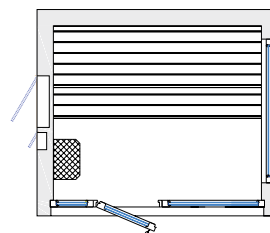

## SAUNUM AIRCUBE ONE

Außenmaße (Tiefe × Breite × Höhe)

EU 240x280x248 cm

US 210x280x248 cm (6.89x9.19x8.14 ft)

FENSTER SEITLICH VERTIKAL

FENSTER SEITLICH HORIZONTAL

FENSTER HINTEN HORIZONTAL