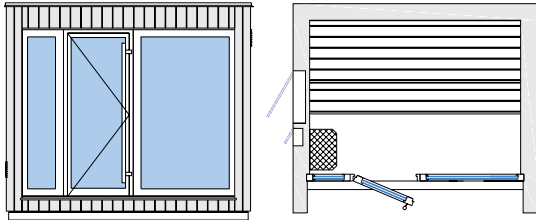

## SAUNUM AIRCUBE ONE

Außenmaße (Tiefe × Breite × Höhe)

EU 240x280x248 cm

US 210x280x248 cm (6.89x9.19x8.14 ft)

FENSTER SEITLICH VERTIKAL

FENSTER SEITLICH HORIZONTAL

FENSTER HINTEN HORIZONTAL

# SAUNUM AIRCUBE SPACE

Außenmaße (Tiefe × Breite × Höhe)

EU 240x280x248 cm

US 210x280x248 cm (6.89x9.19x8.14 ft)

FENSTER SEITLICH VERTIKAL

FENSTER SEITLICH HORIZONTAL

HORIZONTAL BACK WINDOW

# SAUNUM AIRCUBE TERRACE

Außenmaße (Tiefe × Breite × Höhe)

EU 280x240x248 cm

US 215x280x248 cm (7.05x9.19x8.14 ft)

FENSTER SEITLICH VERTIKAL

FENSTER SEITLICH HORIZONTAL

FENSTER HINTEN HORIZONTAL