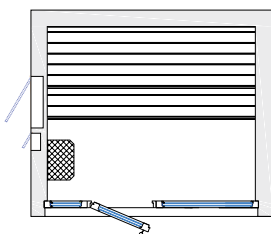

# technische zeichnungen

## SAUNUM AIRCUBE ONE

Außenmaße (Tiefe × Breite × Höhe)

EU 240x280x248 cm

US 210x280x248 cm (6.89x9.19x8.14 ft)

FENSTER SEITLICH VERTIKAL

FENSTER SEITLICH HORIZONTAL

FENSTER HINTEN HORIZONTAL