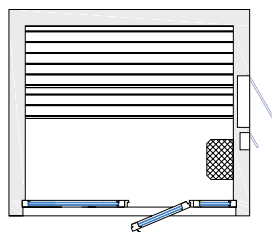

## SAUNUM AIRCUBE ONE

Außenmaße (Tiefe × Breite × Höhe)

EU 240x280x248 cm

US 210x280x248 cm (6.89x9.19x8.14 ft)

FENSTER SEITLICH VERTIKAL

FENSTER SEITLICH HORIZONTAL

FENSTER HINTEN HORIZONTAL

# SAUNUM AIRCUBE SPACE

Außenmaße (Tiefe × Breite × Höhe)

EU 240x280x248 cm

US 210x280x248 cm (6.89x9.19x8.14 ft)

FENSTER SEITLICH VERTIKAL

FENSTER SEITLICH HORIZONTAL

HORIZONTAL BACK WINDOW