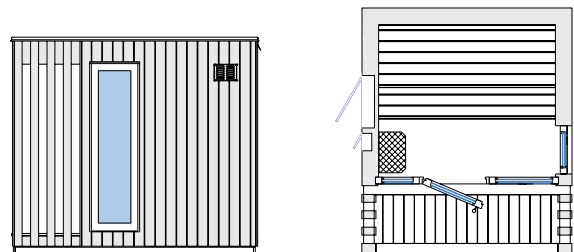

# SAUNUM AIRCUBE SPACE

Außenmaße (Tiefe × Breite × Höhe)

EU 240x280x248 cm

US 210x280x248 cm (6.89x9.19x8.14 ft)

FENSTER SEITLICH VERTIKAL

FENSTER SEITLICH HORIZONTAL

HORIZONTAL BACK WINDOW

# SAUNUM AIRCUBE TERRACE

Außenmaße (Tiefe × Breite × Höhe)

EU 280x240x248 cm

US 215x280x248 cm (7.05x9.19x8.14 ft)

FENSTER SEITLICH VERTIKAL

FENSTER SEITLICH HORIZONTAL

FENSTER HINTEN HORIZONTAL