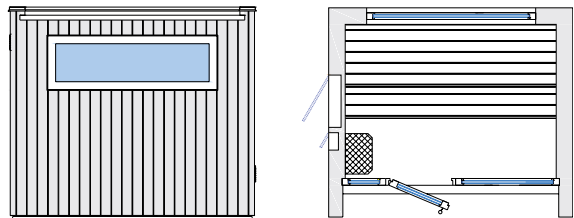

## SAUNUM AIRCUBE ONE

Außenmaße (Tiefe × Breite × Höhe)

EU 240x280x248 cm

US 210x280x248 cm (6.89x9.19x8.14 ft)

FENSTER SEITLICH VERTIKAL

FENSTER SEITLICH HORIZONTAL

FENSTER HINTEN HORIZONTAL

# SAUNUM AIRCUBE SPACE

Außenmaße (Tiefe × Breite × Höhe)

EU 240x280x248 cm

US 210x280x248 cm (6.89x9.19x8.14 ft)

FENSTER SEITLICH VERTIKAL

FENSTER SEITLICH HORIZONTAL

HORIZONTAL BACK WINDOW

# SAUNUM AIRCUBE TERRACE

Außenmaße (Tiefe × Breite × Höhe)

EU 280x240x248 cm

US 215x280x248 cm (7.05x9.19x8.14 ft)

FENSTER SEITLICH VERTIKAL

FENSTER SEITLICH HORIZONTAL

FENSTER HINTEN HORIZONTAL