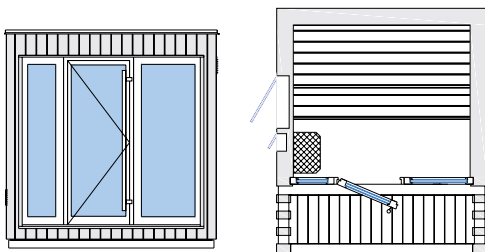

# SAUNUM AIRCUBE SPACE

Außenmaße (Tiefe × Breite × Höhe)

EU 240x280x248 cm

US 210x280x248 cm (6.89x9.19x8.14 ft)

FENSTER SEITLICH VERTIKAL

FENSTER SEITLICH HORIZONTAL

HORIZONTAL BACK WINDOW

# SAUNUM AIRCUBE TERRACE

Außenmaße (Tiefe × Breite × Höhe)

EU 280x240x248 cm

US 215x280x248 cm (7.05x9.19x8.14 ft)

FENSTER SEITLICH VERTIKAL

FENSTER SEITLICH HORIZONTAL

FENSTER HINTEN HORIZONTAL