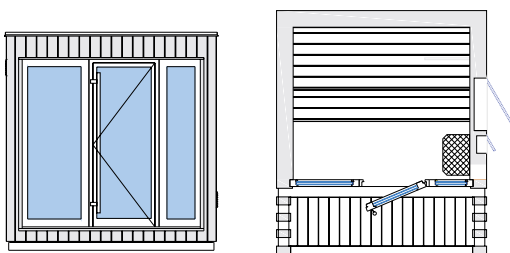

# SAUNUM AIRCUBE SPACE

Außenmaße (Tiefe × Breite × Höhe)

EU 240x280x248 cm

US 210x280x248 cm (6.89x9.19x8.14 ft)

FENSTER SEITLICH VERTIKAL

FENSTER SEITLICH HORIZONTAL

HORIZONTAL BACK WINDOW

# SAUNUM AIRCUBE TERRACE

Außenmaße (Tiefe × Breite × Höhe)

EU 280x240x248 cm

US 215x280x248 cm (7.05x9.19x8.14 ft)

FENSTER SEITLICH VERTIKAL

FENSTER SEITLICH HORIZONTAL

FENSTER HINTEN HORIZONTAL