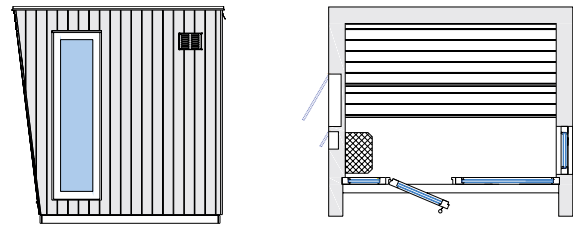

## SAUNUM AIRCUBE ONE

Außenmaße (Tiefe × Breite × Höhe)

EU 240x280x248 cm

US 210x280x248 cm (6.89x9.19x8.14 ft)

FENSTER SEITLICH VERTIKAL

FENSTER SEITLICH HORIZONTAL

FENSTER HINTEN HORIZONTAL

# SAUNUM AIRCUBE SPACE

Außenmaße (Tiefe × Breite × Höhe)

EU 240x280x248 cm

US 210x280x248 cm (6.89x9.19x8.14 ft)

FENSTER SEITLICH VERTIKAL

FENSTER SEITLICH HORIZONTAL

HORIZONTAL BACK WINDOW