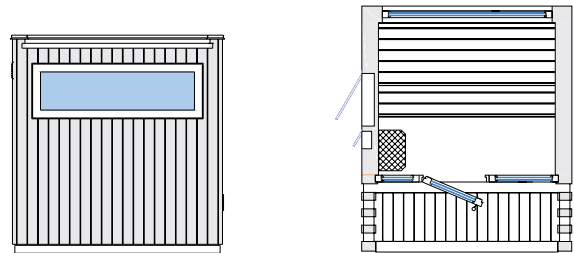

# SAUNUM AIRCUBE SPACE

Außenmaße (Tiefe × Breite × Höhe)

EU 240x280x248 cm

US 210x280x248 cm (6.89x9.19x8.14 ft)

FENSTER SEITLICH VERTIKAL

FENSTER SEITLICH HORIZONTAL

HORIZONTAL BACK WINDOW

# SAUNUM AIRCUBE TERRACE

Außenmaße (Tiefe × Breite × Höhe)

EU 280x240x248 cm

US 215x280x248 cm (7.05x9.19x8.14 ft)

FENSTER SEITLICH VERTIKAL

FENSTER SEITLICH HORIZONTAL

FENSTER HINTEN HORIZONTAL