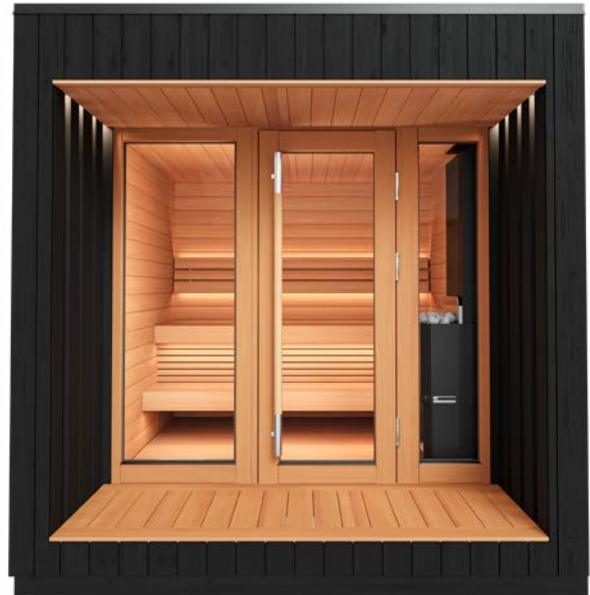

SAUNUM AIRCUBE TERRACE

sauna mit terrasse und wellnessbereich

Außenmaße (Tiefe x Breite x Höhe)	280x240x248 cm
Rauminhalt standardmäßig I-förmige Fläche	3-4 Personen
Rauminhalt optional L-förmige Fläche	3-4 Personen