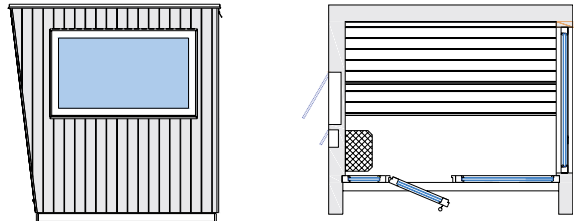

# SAUNUM AIRCUBE SPACE

Außenmaße (Tiefe × Breite × Höhe)

EU 240x280x248 cm

US 210x280x248 cm (6.89x9.19x8.14 ft)

FENSTER SEITLICH VERTIKAL

FENSTER SEITLICH HORIZONTAL

HORIZONTAL BACK WINDOW

# SAUNUM AIRCUBE TERRACE

Außenmaße (Tiefe × Breite × Höhe)

EU 280x240x248 cm

US 215x280x248 cm (7.05x9.19x8.14 ft)

FENSTER SEITLICH VERTIKAL

FENSTER SEITLICH HORIZONTAL

FENSTER HINTEN HORIZONTAL